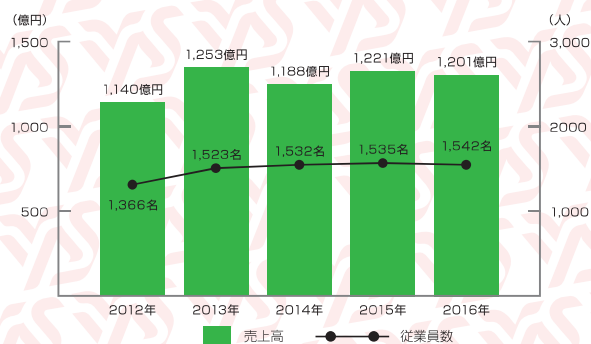

YSグループ売上高・従業員数の推移

(安定した業績)

安心と信頼のネットワーク!

吉田産業は、1921年(大正10年)青森県八戸市に創業しました。その後当社は地域の発展と共に歩み続け、間もなく創業100年を迎えます。長い歴史の中では幾多の苦難もありましたが、地域の皆さまの支えによって今日まで成長することができました。また、時代と共に多様化するお客様のニーズに応じて事業領域を広げ、現在ではYSグループとして企業数18社84拠点、総売上高1,200億円を超える企業グループとなりました。