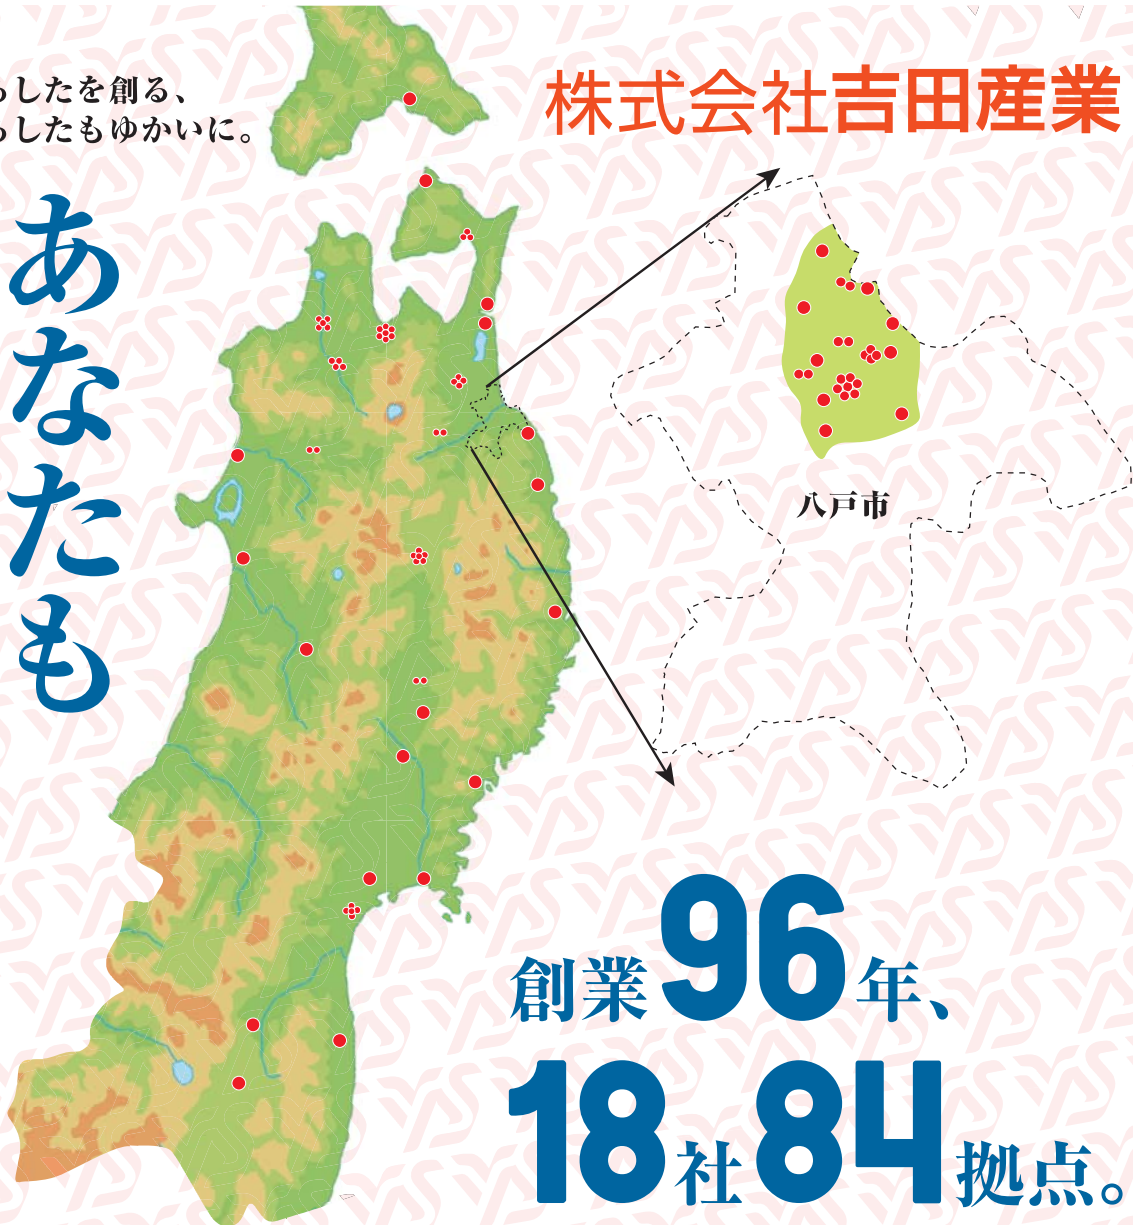

あなたも
YSグループの
一員に。

創業 96年、
18社 84拠点。

YSグループでは、
私たちと共に「東北で活躍したい」
「新しいことに挑戦し続けたい」という
志を持った方々を募集しています。

YSグループ一覧 www.yoshidasangyo.co.jp

建設関連

- 株式会社 吉田産業
- 株式会社 五所川原レミコン
- 株式会社 サンホームズ
- 株式会社 住吉工業
- 株式会社 ニッコーケン
- 株式会社 吉田管材
- 株式会社 吉田レミコン
- 株式会社 ワイエス管材

YSグループ売上高・従業員数の推移

(安定した業績)

安心と信頼のネットワーク!

吉田産業は、1921年(大正10年)青森県八戸市に創業しました。その後当社は地域の発展と共に歩み続け、間もなく創業100年を迎えます。長い歴史の中では幾多の苦難もありましたが、地域の皆さまの支えによって今日まで成長することができました。また、時代と共に多様化するお客様のニーズに応じて事業領域を広げ、現在ではYSグループとして企業数18社84拠点、総売上高1,200億円を超える企業グループとなりました。